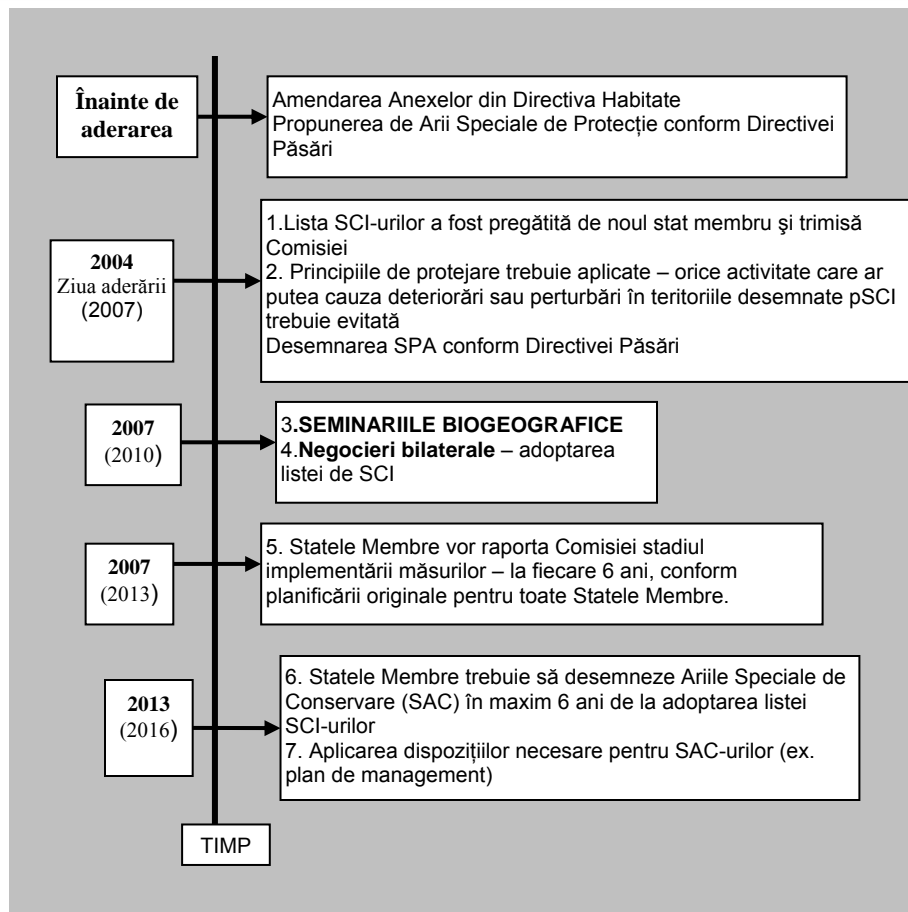

SCHEMA DESEMNARE SITURI NATURA 2000

Sursa: publicatia „Procesul de desemnare a siturilor Natura 2000 cu accent pe Seminariile biogeografice”, CEEWEB, 2004, Editat în 2007- Versiunea în limba română: Asociația pentru protecția Păsărilor și a Naturii "Grupul Milvus" (VEZI SECTIUNEA PUBLICATII)